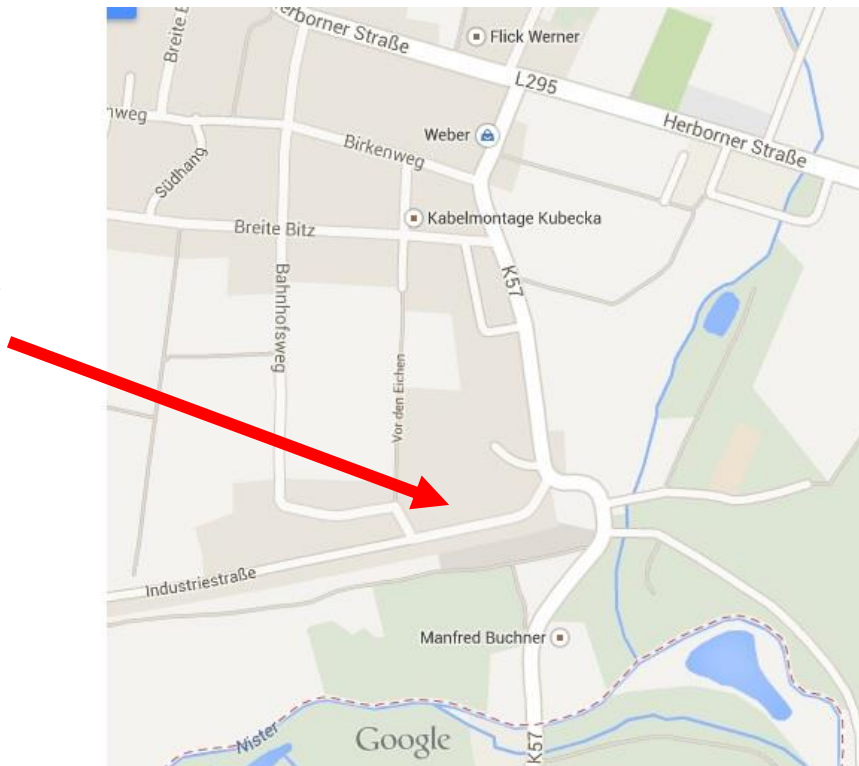

# Draisinenerlebnis Westerwald-Querbahn

IWQ

## Wegbeschreibung

**Abfahrtpunkt**

Zum Abfahrtpunkt in Fehlr-Ritzhausen gelangen Sie

- aus Richtung Höhn über die K 57 in Richtung Fehlr-Ritzhausen, hinter dem Bahnübergang nach ca. 200 m links in die Industriestraße abbiegen, nach ca. 200 Metern steht ein blauer Container auf den Gleisen, dort kann am Straßenrand geparkt werden
- aus Richtung Niederroßbach/Fehlr-Ritzhausen auf die K 57 in Richtung Höhn, rechts in die Industriestraße abbiegen, nach ca. 200 Metern steht ein blauer Container auf den Gleisen, dort kann am Straßenrand geparkt werden